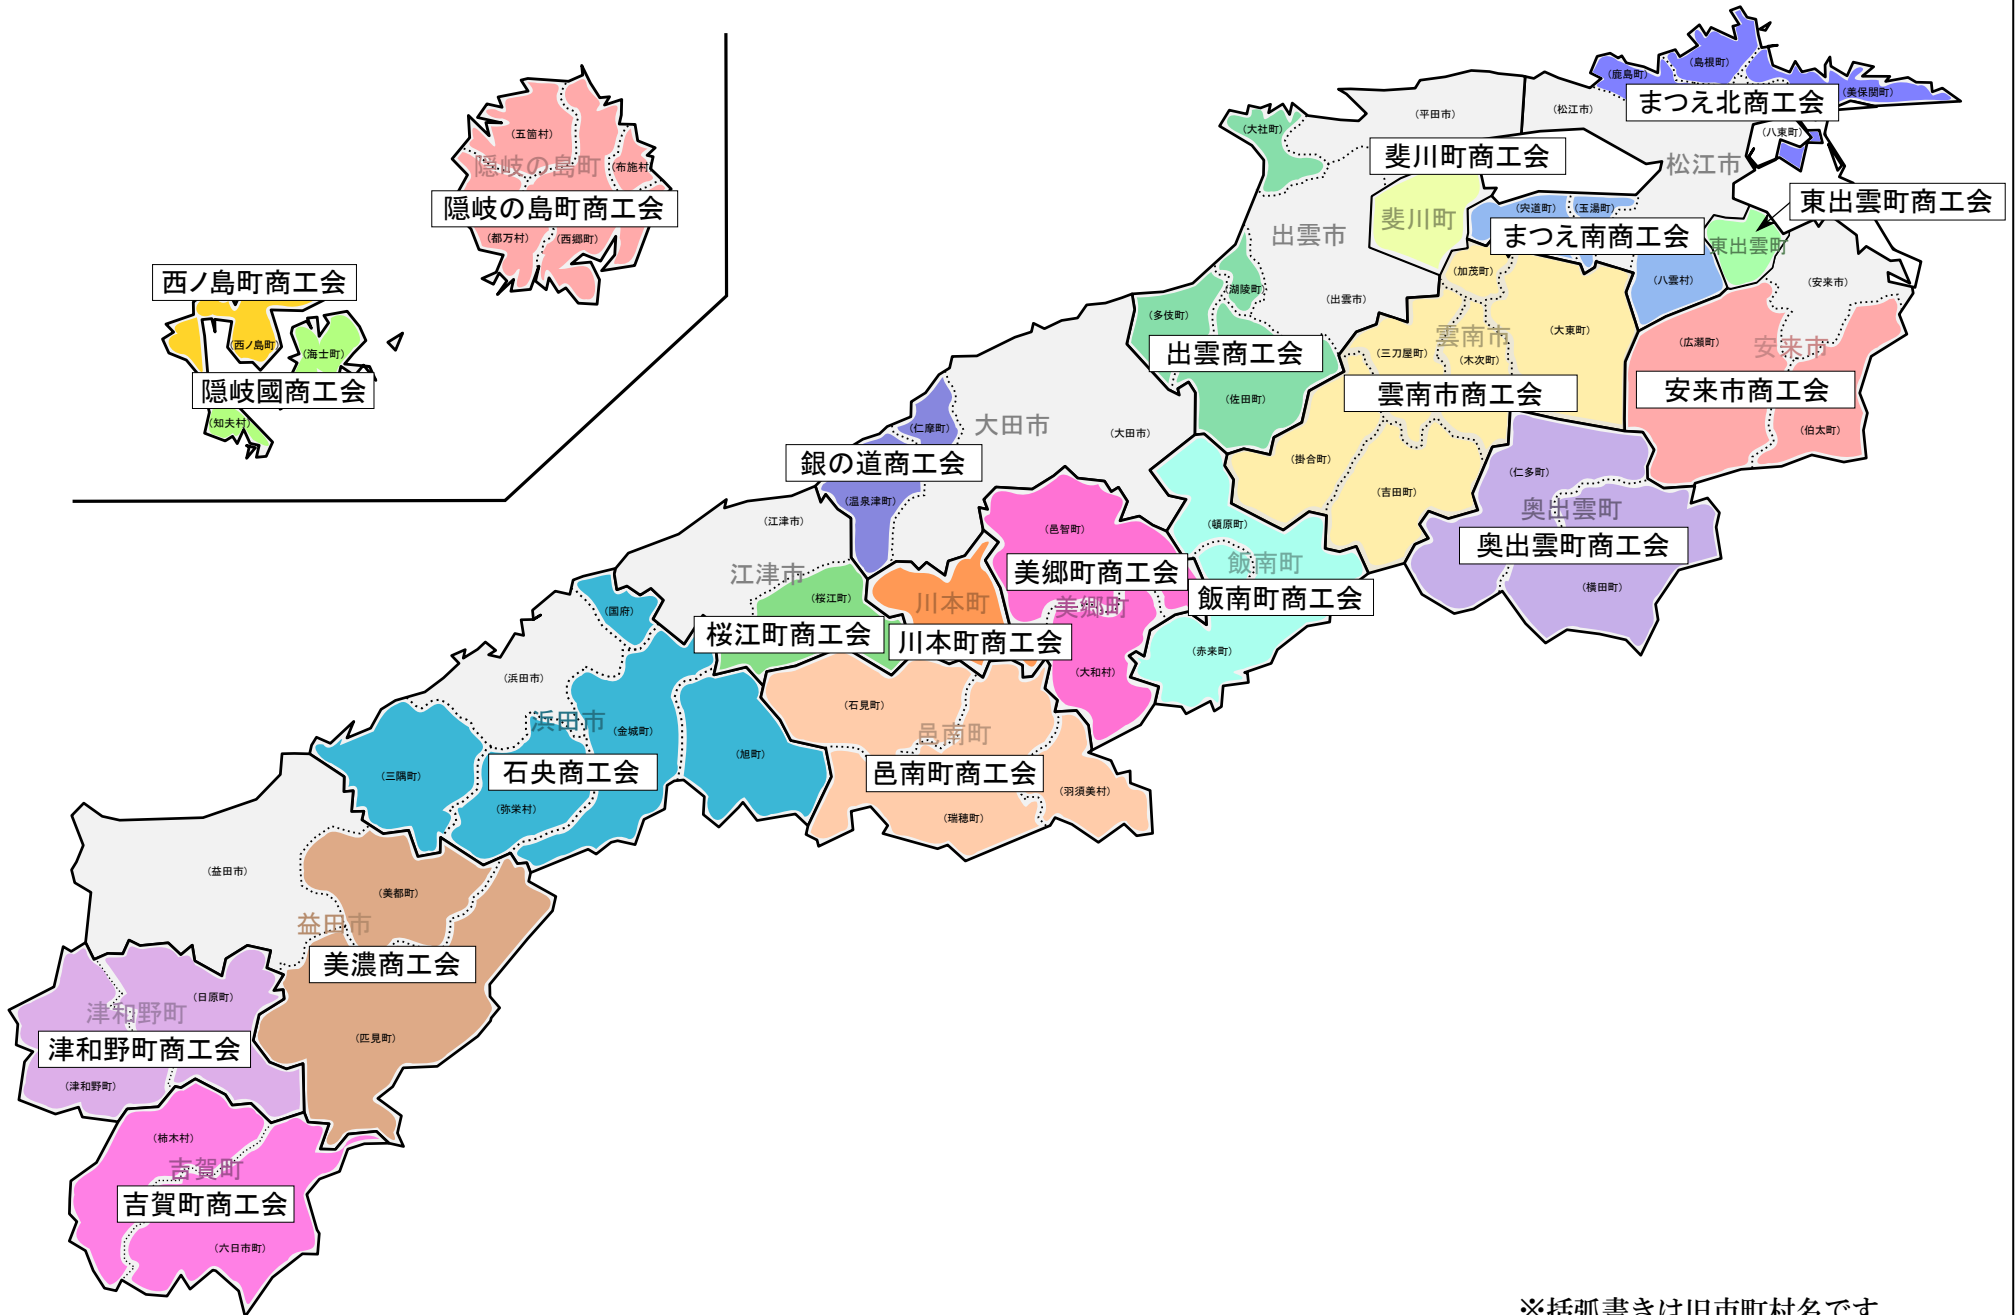

# 島根県商工会マップ

※括弧書きは旧市町村名です