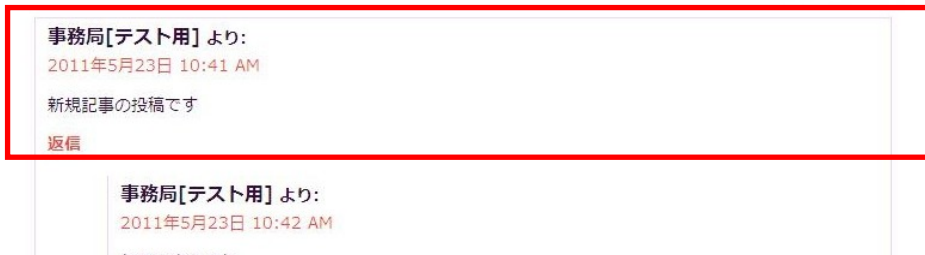

②クリックすると下記ページが表示されます。

③登録時に入力されたユーザー名、メールで届いたパスワードを入力してログインをクリックしてください。

■掲示板投稿について

島根県商工会女性部連合会の掲示板は、1階層まで返信が出来ます。

●新規投稿手順

①上のメニューの掲示板をクリックします。

②新規投稿を行う場合は、ページの一番したに下記のフォームが御座います。

こちらに投稿を行う文書を入力してください。

記事を投稿する

Account:事務局[テスト用] [ログアウト >>]

投稿する

・左記のフォームが出てない場合は、ログイン(P6)を行ってください。

③入力が終わりましたら、投稿するをクリックしてください。

④投稿が完了です。

新規に投稿されると一番に表示されます。

●返信手順