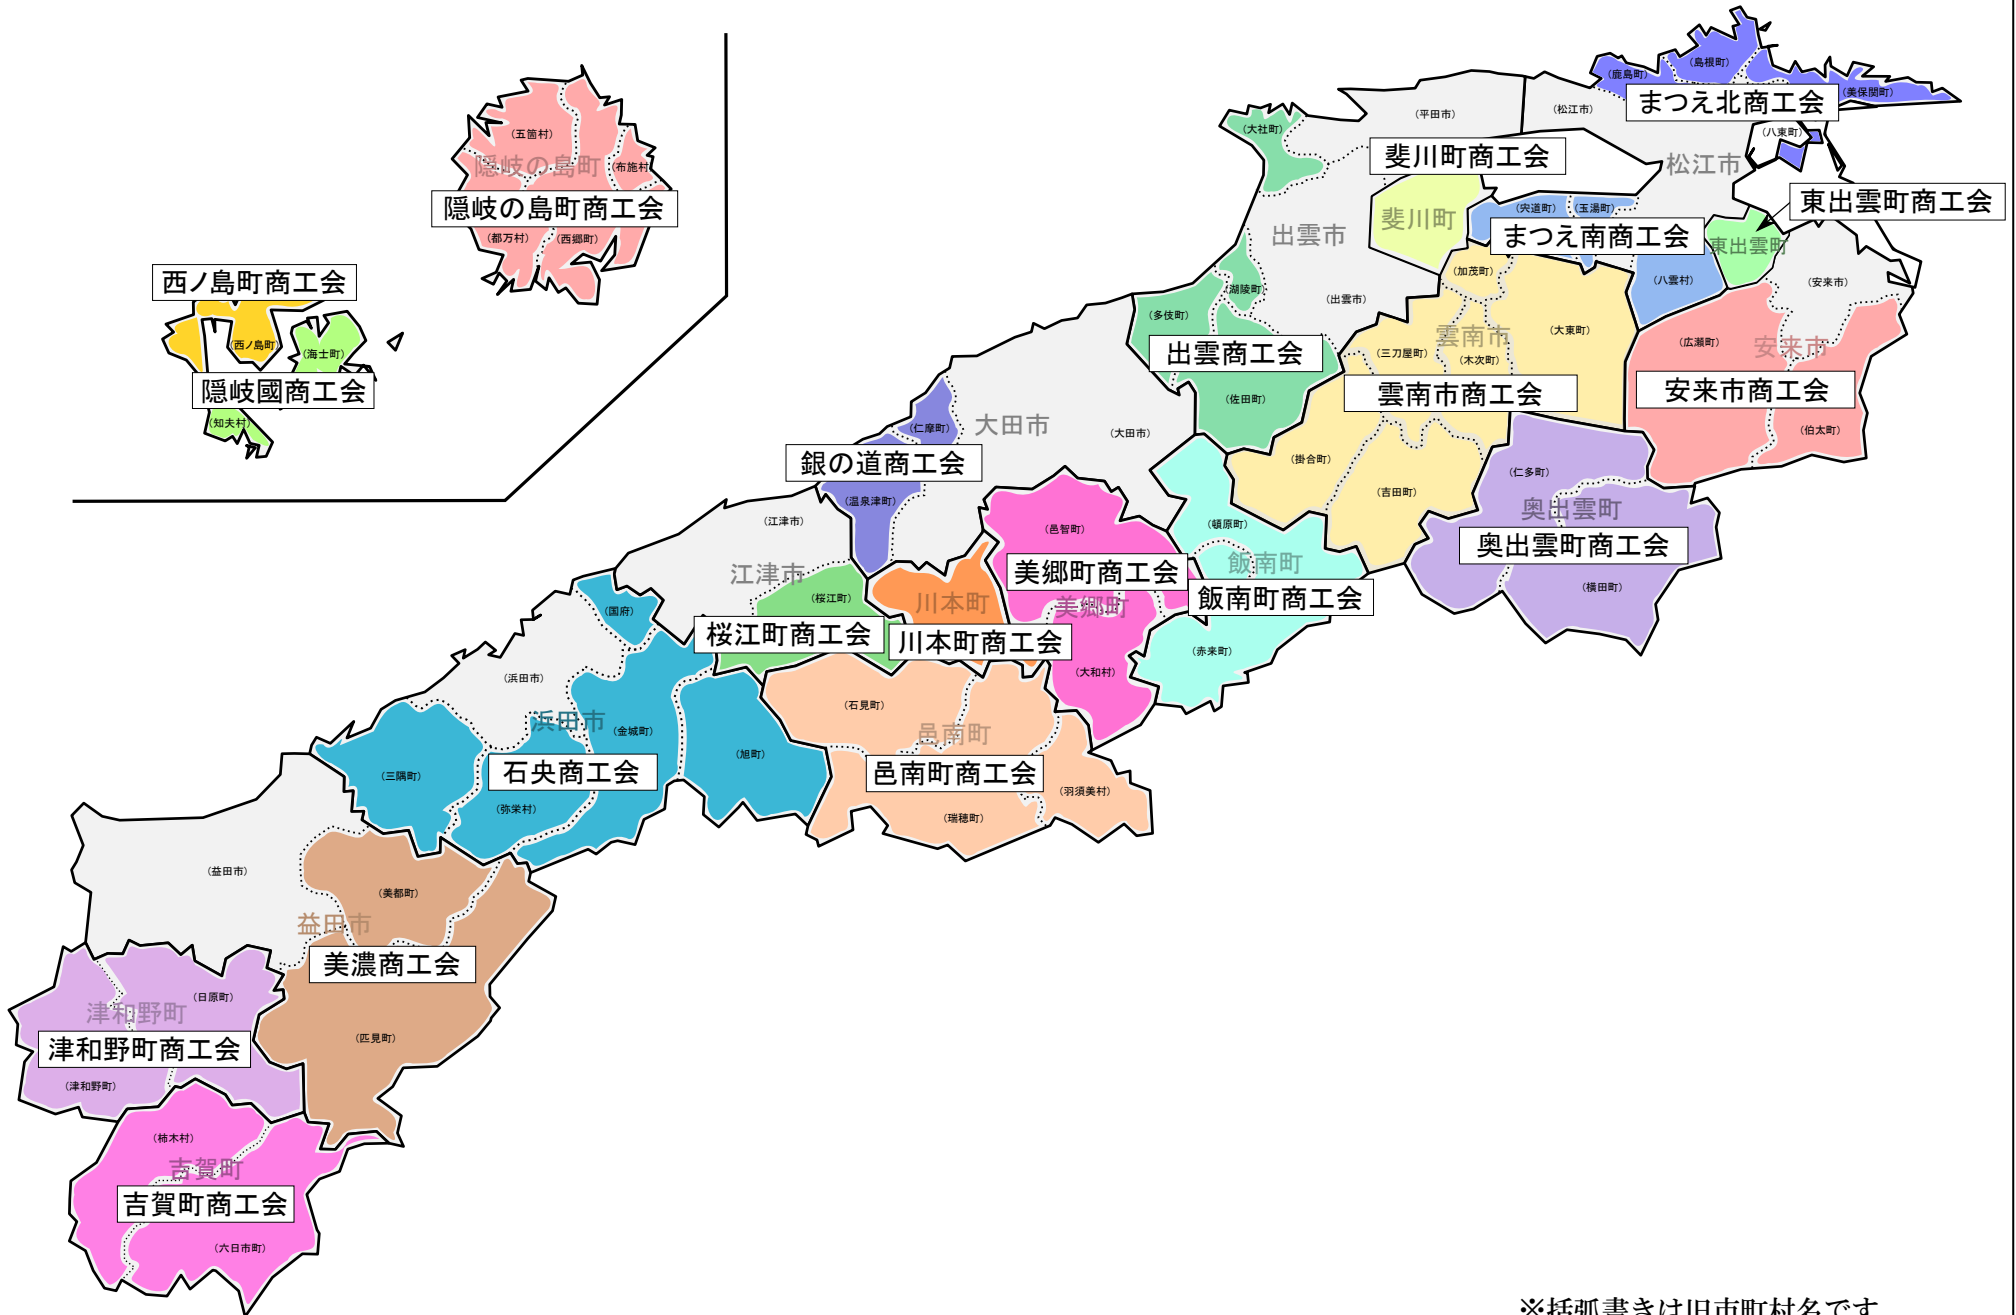

島根県商工会マップ

※括弧書きは旧市町村名です